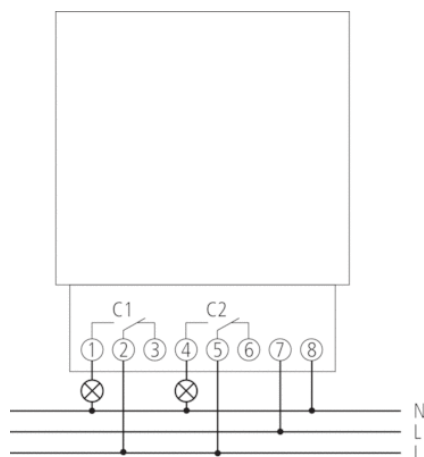

Описание

- Электромеханические таймеры с суточной или недельной программой (циферблат может быть перевернут)
- 2 канала
- С резервным питанием (NiMH аккумулятор)
- Кварцевый часовой механизм
- 49 толкателей входит в комплект поставки
- Толкатели
- Минимальное время переключения 20 минут или 2 часа
- Стрелки для отображения текущего времени
- Отображение статуса канала

Технические характеристики

Номинальное напряжение	230 V AC
Частота	50 – 60 Hz
Количество каналов	2
Тип монтажа	Передняя монтажная рамка/настенный монтаж
Тип подключения	Винтовые клеммы
Привод	Кварцевый шаговый двигатель
Программа	Суточная программа, Недельная программа
Резервное питание	3 дней резервное питание припл. 3 дня после пропадания питания
Коммутационная способность при 250 В AC, cos φ = 1	10 A
Коммутационная способность при 250 В AC, cos φ = 0,6	2 A
Минимальный время переключения	20 min, 2 h
Программируется каждые	5 min, 30 min
Точность хода	≤ ± 1 с/день (кварц)
Тип контактов	Перекидной контакт
Релейный выход	Беспотенциальный и Фазонезависимый
Энергопотребление в режиме ожидания	0,5 W
Материалы корпуса и изоляции	Термостойкий самозатухающий термопластик
Степень защиты	IP 20
Класс электрической защиты	II в соответствии с EN 60 730-1
Температура окружающей среды	-10 °C ... +55 °C

Пример подключения

Чертежи

Аксессуары

Оснастка для установки приборов
72 x 72 мм на DIN рейку

- Артикул: 9070071
 Подробности ► www.theben.de