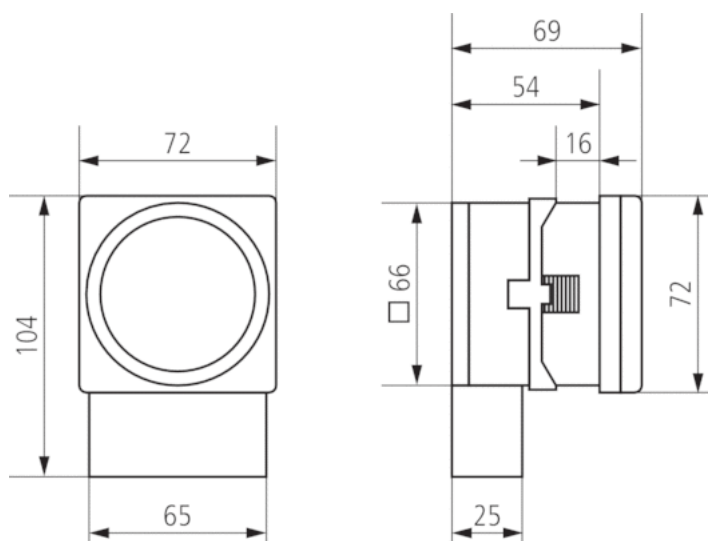

Технические характеристики

Номинальное напряжение	230 V AC
Частота	50 – 60 Hz
Количество каналов	2
Тип монтажа	Передняя монтажная рамка/настенный монтаж
Тип подключения	Винтовые клеммы
Привод	Кварцевый шаговый двигатель
Программа	Суточная программа, Недельная программа
Резервное питание	3 дней резервное питание припл. 3 дня после пропадания питания
Коммутационная способность при 250 В AC, cos φ = 1	10 A
Коммутационная способность при 250 В AC, cos φ = 0,6	2 A
Минимальный время переключения	20 min, 2 h
Программируется каждые	5 min, 30 min
Точность хода	≤ ± 1 с/день (кварц)
Тип контактов	Перекидной контакт
Релейный выход	Беспотенциальный и Фазонезависимый
Энергопотребление в режиме ожидания	0,5 W
Материалы корпуса и изоляции	Термостойкий самозатухающий термопластик
Степень защиты	IP 20
Класс электрической защиты	II в соответствии с EN 60 730-1
Температура окружающей среды	-10 °C ... +55 °C

Пример подключения

Чертежи

Аксессуары

Оснастка для установки приборов
72 x 72 мм на DIN рейку

- Артикул: 9070071
 Подробности ► www.theben.de